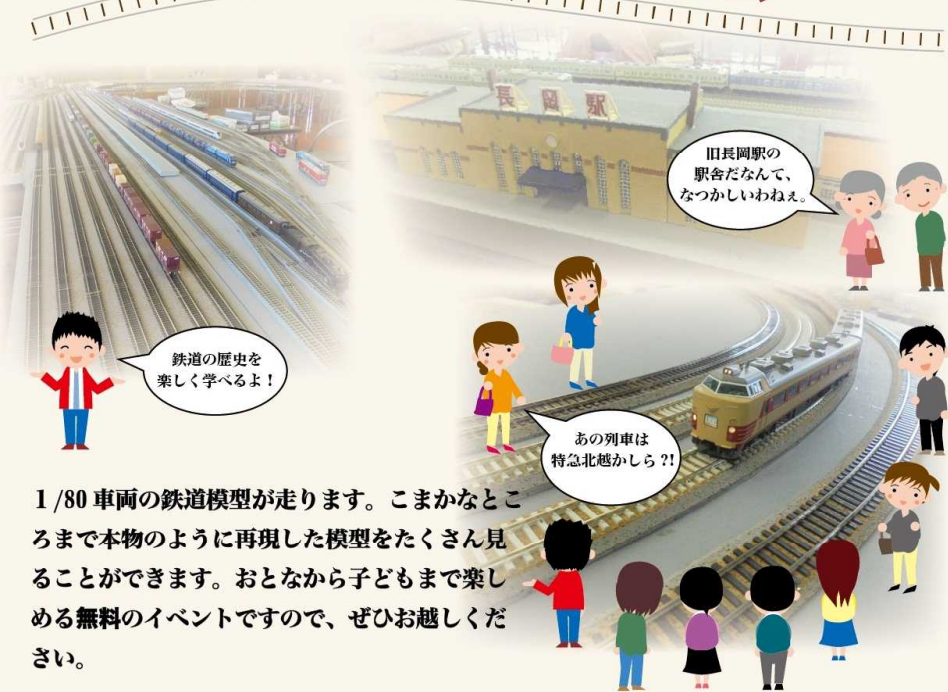

てつ どう も け い そう こう じつ えん かい
鉄道模型走行実演会

1/80 車両の鉄道模型が走ります。こまかなところまで本物のように再現した模型をたくさん見ることができます。おとなから子どもまで楽しめる無料のイベントですので、ぜひお越しください。

日時 **11月1日(日)～11月23日(月・祝)**

期間中の土日・祝日のみ

10:30～16:00 ころまで (最終日は14:00 まで)

会場 **新潟県立歴史博物館 企画展示室**